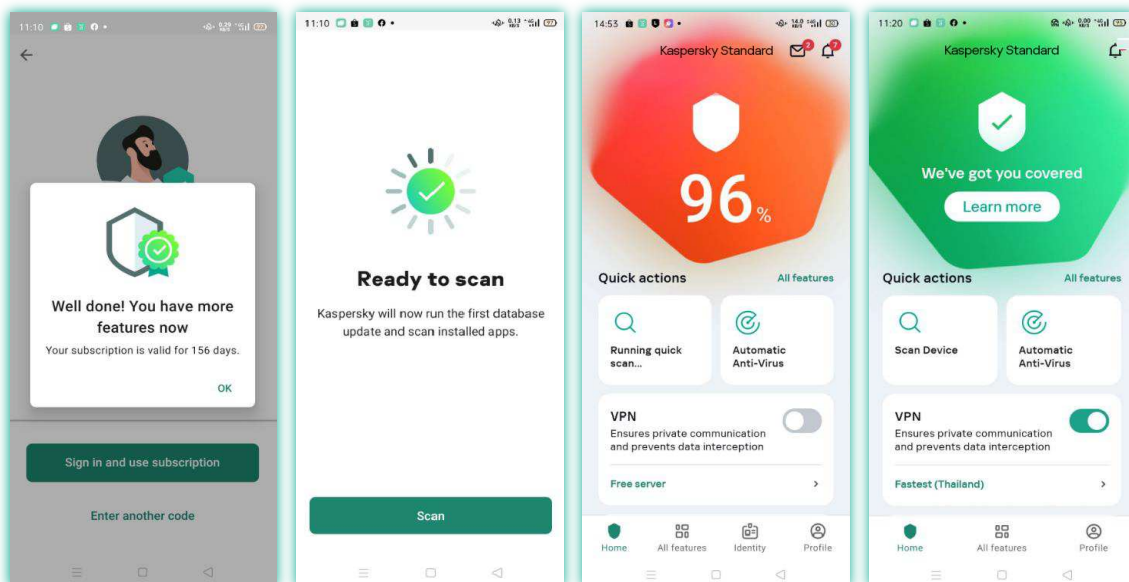

การเปิดใช้งาน Application

การเปิดใช้งานครั้งแรกควร Full Scan 100% เพื่อความปลอดภัย

** หากพบปัญหาในระหว่างการติดตั้ง โปรดติดต่อ Service Center **

@thaikaspersky

02-203-7500

Kaspersky Thailand

วันจันทร์ - ศุกร์ (ยกเว้นวันหยุดนักขัตฤกษ์) เวลาทำการ 09:00 - 18:00 น.