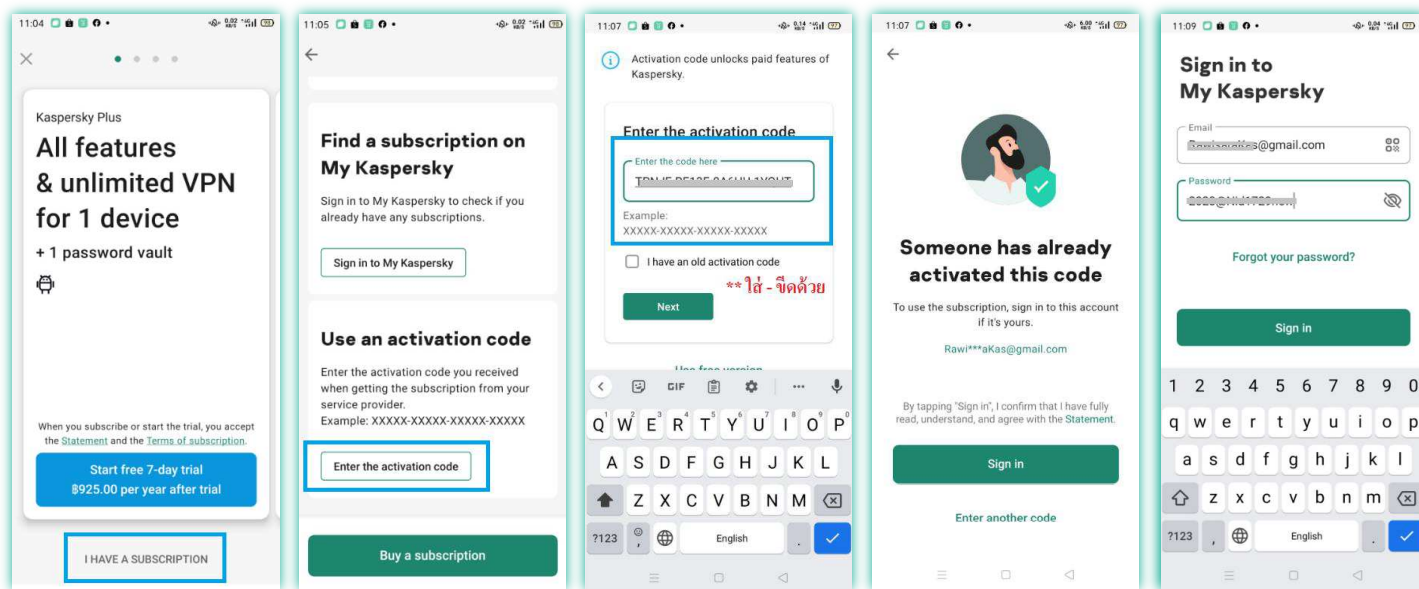

## ขั้นตอนการติดตั้งโปรแกรมและเปิดใช้งานผลิตภัณฑ์

1. กดปุ่ม Download เพื่อเข้าสู่ Google Play หรือสแกน QR Code เพื่อเข้าสู่ Google Play

\*\*\* ท่านจำเป็นต้องมีบัญชี My kaspersky สำหรับการเปิดใช้งานผลิตภัณฑ์ในอุปกรณ์ ที่เป็นระบบปฏิบัติการ Android และ iOS \*\*\*

## ขั้นตอนการติดตั้ง Application

เลือก Install เพื่อติดตั้ง จากนั้นดำเนินการตามขั้นตอน

## ขั้นตอนการเปิดใช้งานรหัสติดตั้งโปรแกรมและเชื่อมต่อบัญชีสมาชิก

เลือก I HAVE A SUBSCRIPTION ป้อน Code เชื่อมต่อบัญชี My kaspersky ที่มีการเพิ่ม Code kaspersky standard เรียบร้อยแล้ว