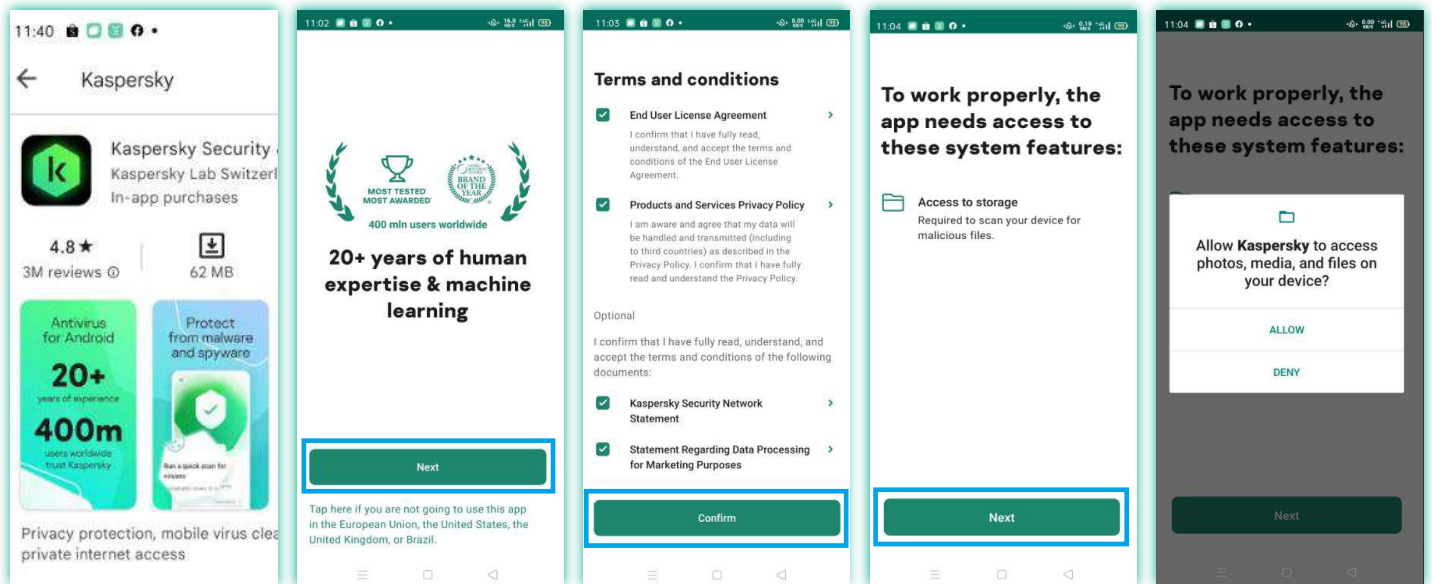

## ขั้นตอนการติดตั้งโปรแกรมและเปิดใช้งานผลิตภัณฑ์

1. กดปุ่ม Download เพื่อเข้าสู่ Google Play หรือสแกน QR Code เพื่อเข้าสู่ Google Play

\*\*\* ท่านจำเป็นต้องมีบัญชี My kaspersky สำหรับการเปิดใช้งานผลิตภัณฑ์ในอุปกรณ์ ที่เป็นระบบปฏิบัติการ Android และ iOS \*\*\*

## ขั้นตอนการติดตั้ง Application

เลือก Install เพื่อติดตั้ง จากนั้นดำเนินการตามขั้นตอน