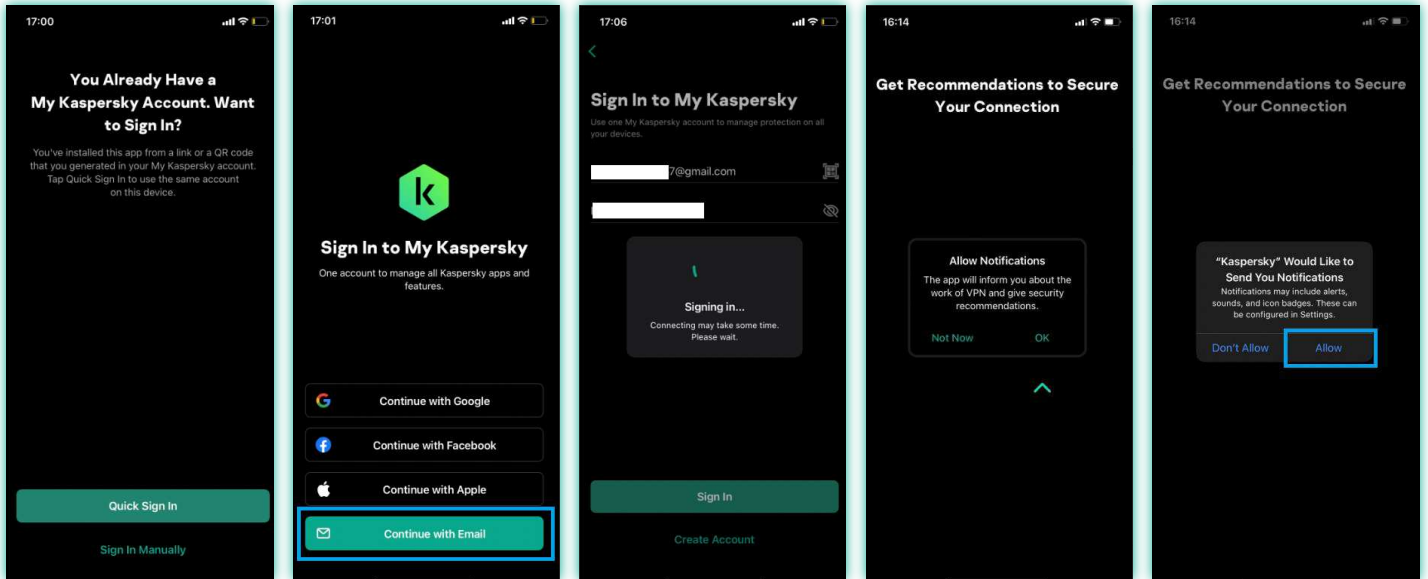

ขั้นตอนการติดตั้งโปรแกรมและเปิดใช้งานผลิตภัณฑ์

1. กดปุ่ม Download เพื่อเข้าสู่ App Store หรือสแกน QR Code เพื่อเข้าสู่ App Store

*** ท่านจำเป็นต้องมีบัญชี My kaspersky สำหรับการเปิดใช้งานผลิตภัณฑ์ในอุปกรณ์ ที่เป็นระบบปฏิบัติการ Android และ iOS ***

ขั้นตอนการติดตั้ง Application

เลือก Install เพื่อติดตั้ง จากนั้นดำเนินการตามขั้นตอน

ขั้นตอนการเปิดใช้งานรหัสติดตั้งโปรแกรมและเชื่อมต่อบัญชีสมาชิก

เชื่อมต่อ บัญชี My kaspersky
ที่มีการเพิ่ม Code kaspersky premium เรียบร้อยแล้ว