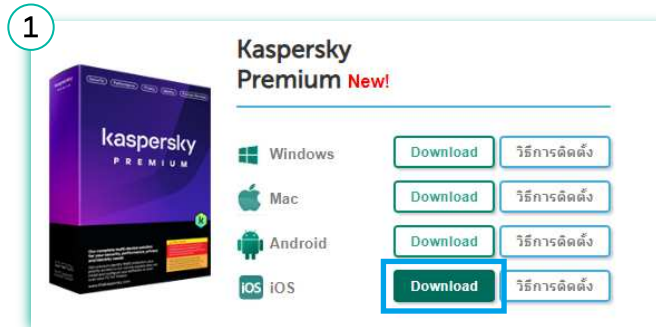

ขั้นตอนการติดตั้งโปรแกรมและเปิดใช้งานผลิตภัณฑ์

1. กดปุ่ม Download เพื่อเข้าสู่ App Store หรือสแกน QR Code เพื่อเข้าสู่ App Store

*** ท่านจำเป็นต้องมีบัญชี My kaspersky สำหรับการเปิดใช้งานผลิตภัณฑ์ในอุปกรณ์ ที่เป็นระบบปฏิบัติการ Android และ iOS ***