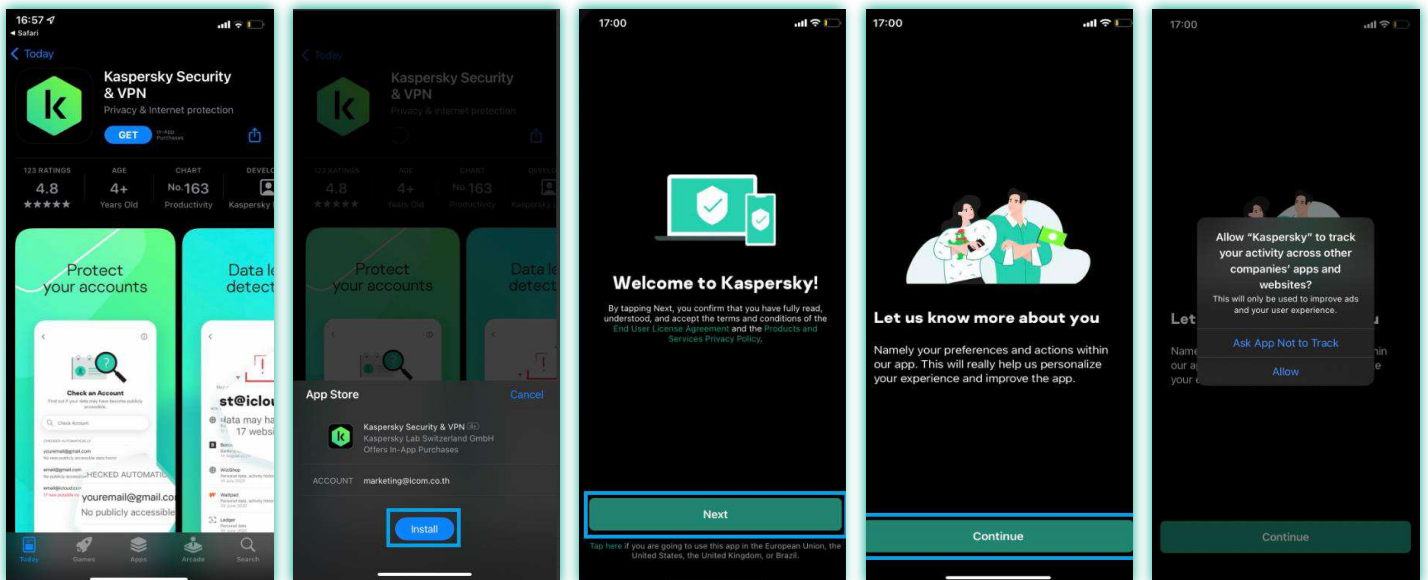

ขั้นตอนการติดตั้งโปรแกรมและเปิดใช้งานผลิตภัณฑ์

1. กดปุ่ม Download เพื่อเข้าสู่ App Store หรือสแกน QR Code เพื่อเข้าสู่ App Store

*** ท่านจำเป็นต้องมีบัญชี My kaspersky สำหรับการเปิดใช้งานผลิตภัณฑ์ในอุปกรณ์ ที่เป็นระบบปฏิบัติการ Android และ iOS ***

ขั้นตอนการติดตั้ง Application

เลือก Install เพื่อติดตั้ง จากนั้นดำเนินการตามขั้นตอน

ขั้นตอนการเปิดใช้งานรหัสติดตั้งโปรแกรมและเชื่อมต่อบัญชีสมาชิก

เชื่อมต่อ บัญชี My kaspersky
ที่มีการเพิ่ม Code kaspersky premium เรียบร้อยแล้ว