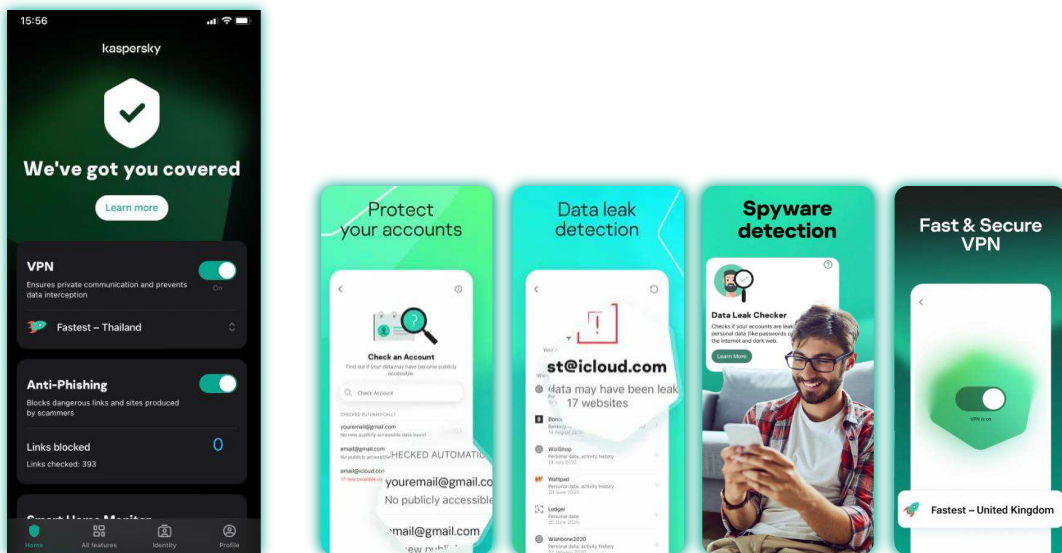

คุณสมบัติของ Application

** หากพบปัญหาในระหว่างการติดตั้ง โปรดติดต่อ Service Center **

@thaikaspersky 02-203-7500 Kaspersky Thailand

วันจันทร์ - ศุกร์ (ยกเว้นวันหยุดนักขัตฤกษ์) เวลาทำการ 09:00 - 18:00 น.